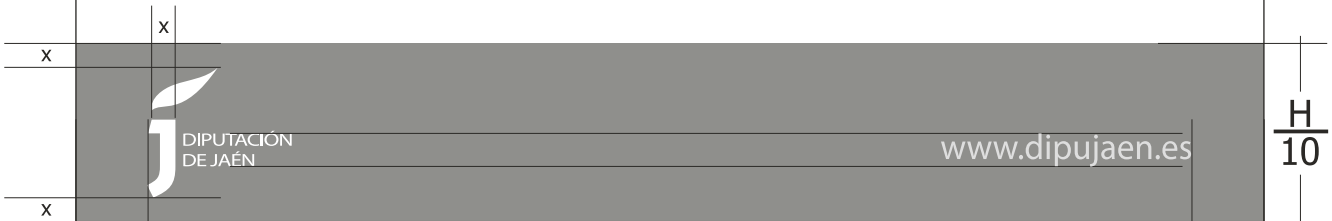

Tamaño mínimo admitido

Área de reserva/Protección

H

3x

Construcción del cintillo: Verde Pantone 377 (100%).
Texto web Myriad Pro, verde Pantone 377 (60%)
Logo calado en blanco sobre el fondo

3x

H

3x