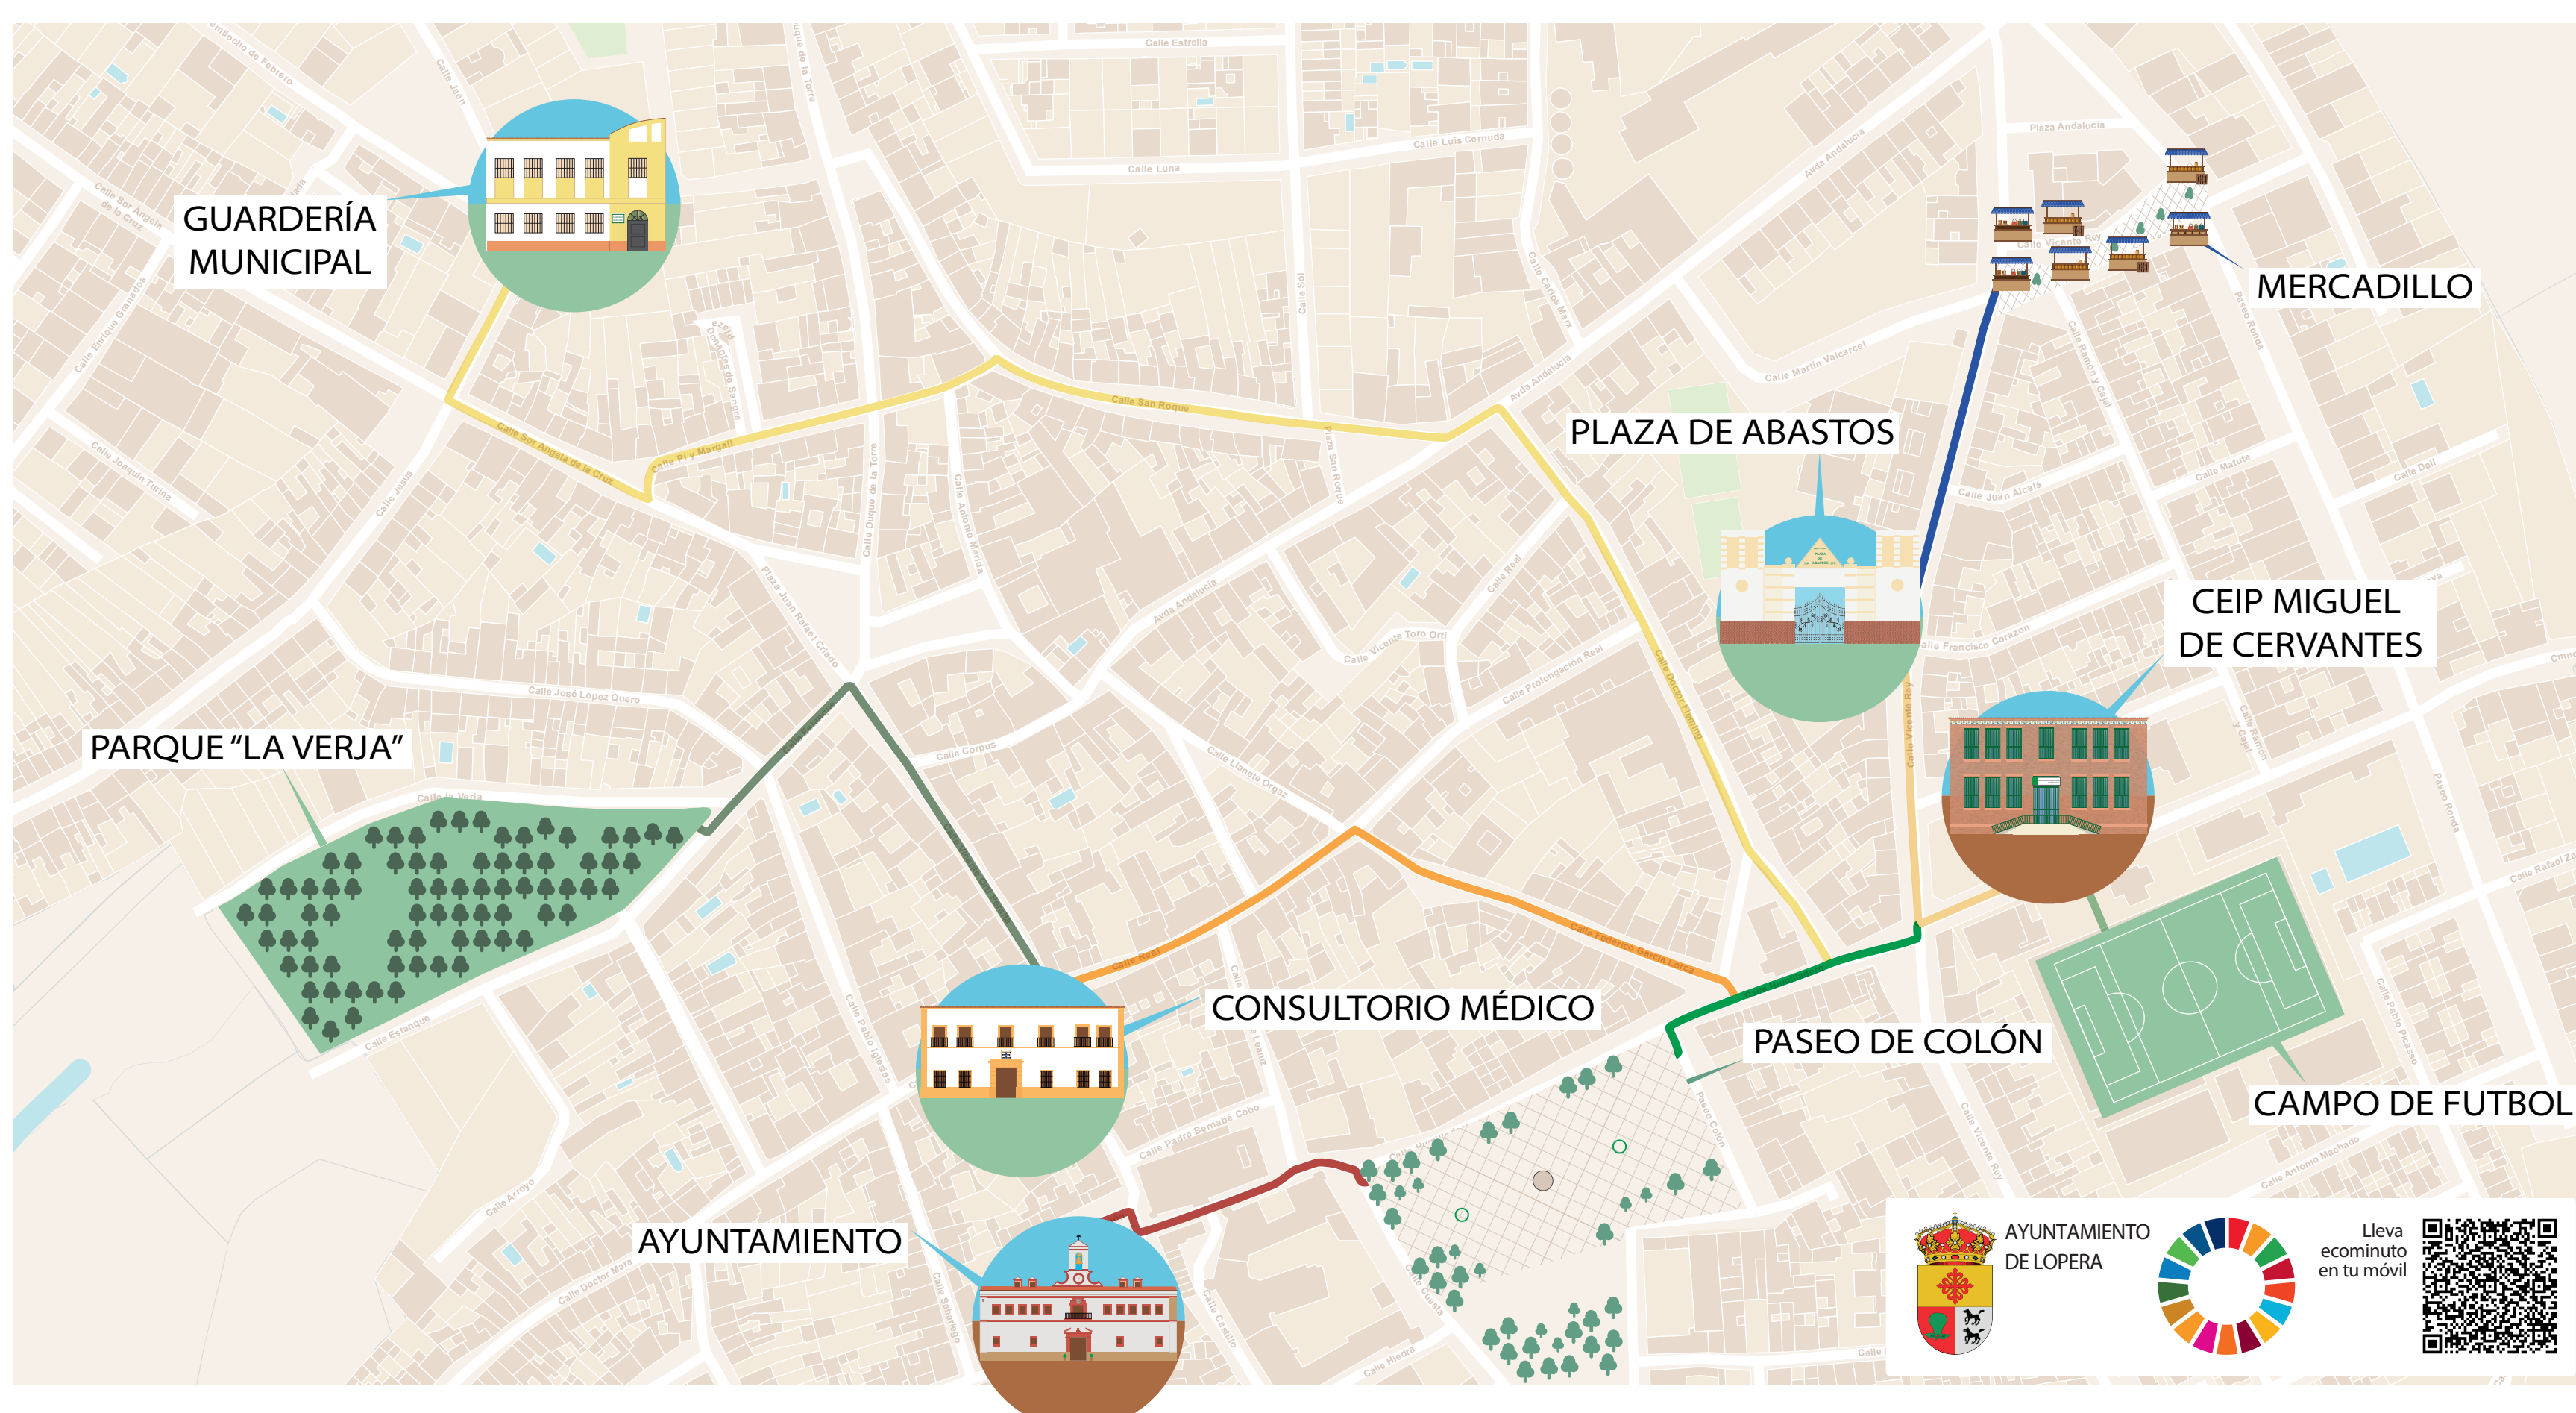

## CEIP Miguel de Cervantes

Si caminas desde aquí a...

NECESITAS SOLO UNOS MINUTOS

NO CONTAMINAS

MEJORAS TU SALUD

 PARQUE PERIURBANO "LA VERJA" 750 m	10 min	42 cal	-143g CO <sub>2</sub>
 GUARDERÍA MUNICIPAL 850 m	11 min	47 cal	-157g CO <sub>2</sub>
 AYUNTAMIENTO 450 m	6 min	25 cal	-114g CO <sub>2</sub>
 CONSULTORIO MÉDICO 500 m	6 min	28 cal	-129g CO <sub>2</sub>
 PASEO DE COLÓN 400 m	5 min	22 cal	-100g CO <sub>2</sub>
 PLAZA DE ABASTOS 110 m	1 min	6 cal	-41g CO <sub>2</sub>
 MERCADILLO 250 m	3 min	14 cal	-37g CO <sub>2</sub>
 CAMPO DE FUTBOL "STO. CRISTO" 100 m	1 min	6 cal	-14g CO <sub>2</sub>

AYUNTAMIENTO DE LOPERA

Lleva ecominuto en tu móvil